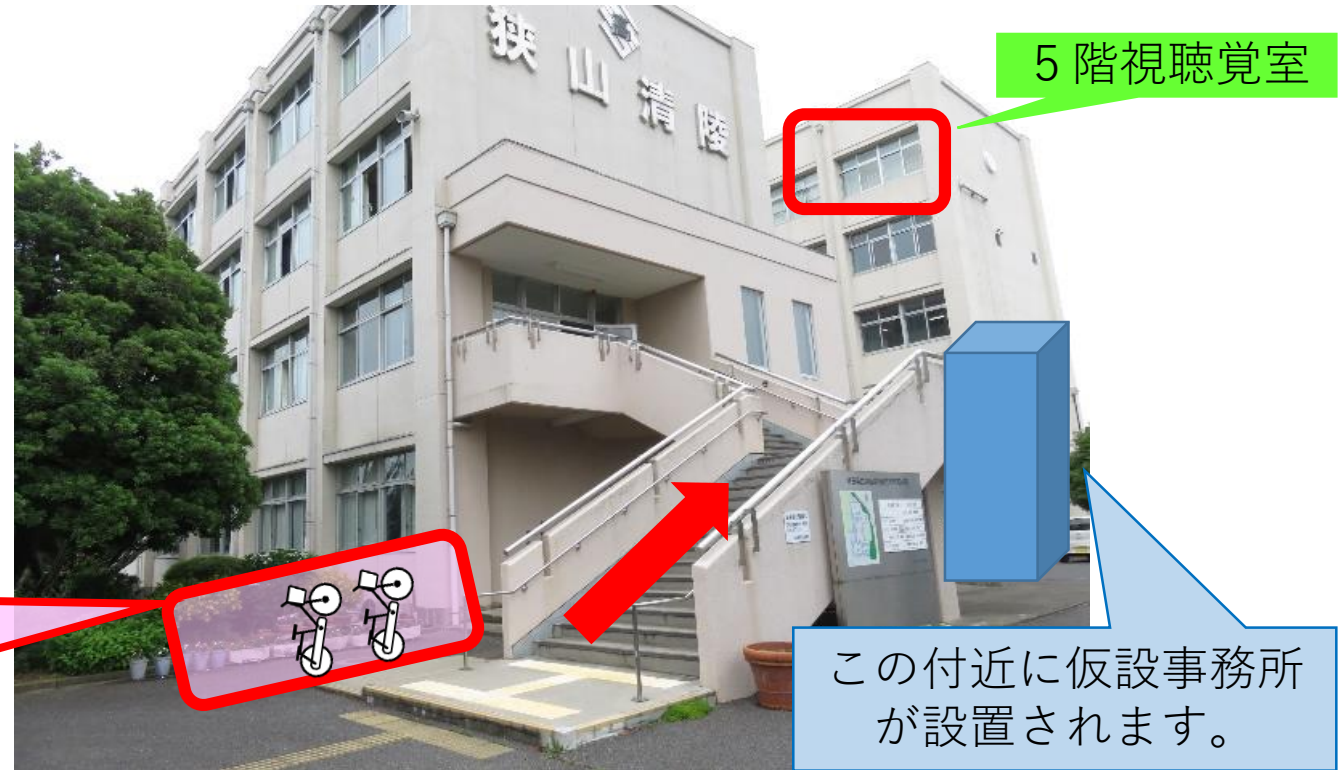

狭山清陵高校内分校（仮称）学校説明会会場までの誘導図（工事期間中）

分校開校に伴う改修工事のため、工事車両等に注意してください！

狭山清陵高校の正門をくぐり、
正面校舎へ進む。

狭山清陵高校正門

徒歩、自転車ともに、
まっすぐ進んでくだ
さい。

※工事誘導員が
いる場合は、指
示に従ってくだ
さい。

自転車は、職員玄関下の駐輪スペース
を用意しましたので、こちらに駐輪し
てください。

※近隣商業施設への駐車はご遠慮ください。

※工事関係者が出入りしておりますので、ご了承ください。

職員玄関階段より入り、校内の案内に
したがって、5階（視聴覚室）まで進む